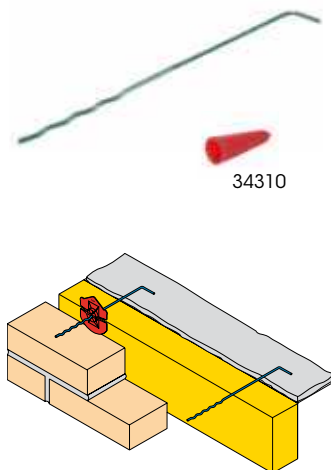

Art.nr. GB	Verp. (Bestel) eenheid	EAN-code verpakking 8714318	Toepassingsmaat voor maximale spouw:	Afmeting	Materiaal	M/Opp.
------------	------------------------	-----------------------------	--------------------------------------	----------	-----------	--------

UNI-L-spouwanker

32502	250	126353	70	170x30	∅ 3,6	VD
32512	250	126360	100	200x30	∅ 3,6	VD
32522	250	126247	130	230x30	∅ 3,6	VD
325320	250	126148	160	260x30	∅ 3,6	VD
325420	250	126230	190	290x30	∅ 3,6	VD
32526	250	115890	130	230x30	∅ 5,0	VD
32536	250	115906	160	260x30	∅ 5,0	VD
32546	250	115913	190	290x30	∅ 5,0	VD
32556	250	103705	220	320x30	∅ 5,0	VD
32566	250	100384	250	350x30	∅ 5,0	VD
32576	250	125004	300	400x30	∅ 5,0	VD
37102	250	126377	70	170x30	∅ 3,6	304
37112	250	126384	100	200x30	∅ 3,6	304
37122	250	126223	130	230x30	∅ 3,6	304
371320	250	126216	160	260x30	∅ 3,6	304
371420	250	126209	190	290x30	∅ 3,6	304
37124	250	126186	130	230x30	∅ 4,0	304
371340	250	126193	160	260x30	∅ 4,0	304
371440	250	126179	190	290x30	∅ 4,0	304
37300	250	100476	70	170x30	∅ 3,0	316
37310	250	100483	100	200x30	∅ 3,0	316
37320	250	100490	130	230x30	∅ 3,0	316
37330	250	100506	160	260x30	∅ 3,0	316
37340	250	100513	190	290x30	∅ 3,0	316
37350	250	032258	220	320x30	∅ 3,0	316
37324	250	126162	130	230x30	∅ 4,0	316
37334	250	126131	160	260x30	∅ 4,0	316
37344	250	126155	190	290x30	∅ 4,0	316
37354	250	032234	220	320x30	∅ 4,0	316

Universeel spouwanker (België)

32412	250	030704	100	200x25	∅ 3,2	VD
32422	250	030728	130	230x25	∅ 3,2	VD
32432	250	030742	160	260x25	∅ 3,2	VD
32442	250	030766	190	290x25	∅ 3,2	VD

L-form spouwanker (Duitsland)